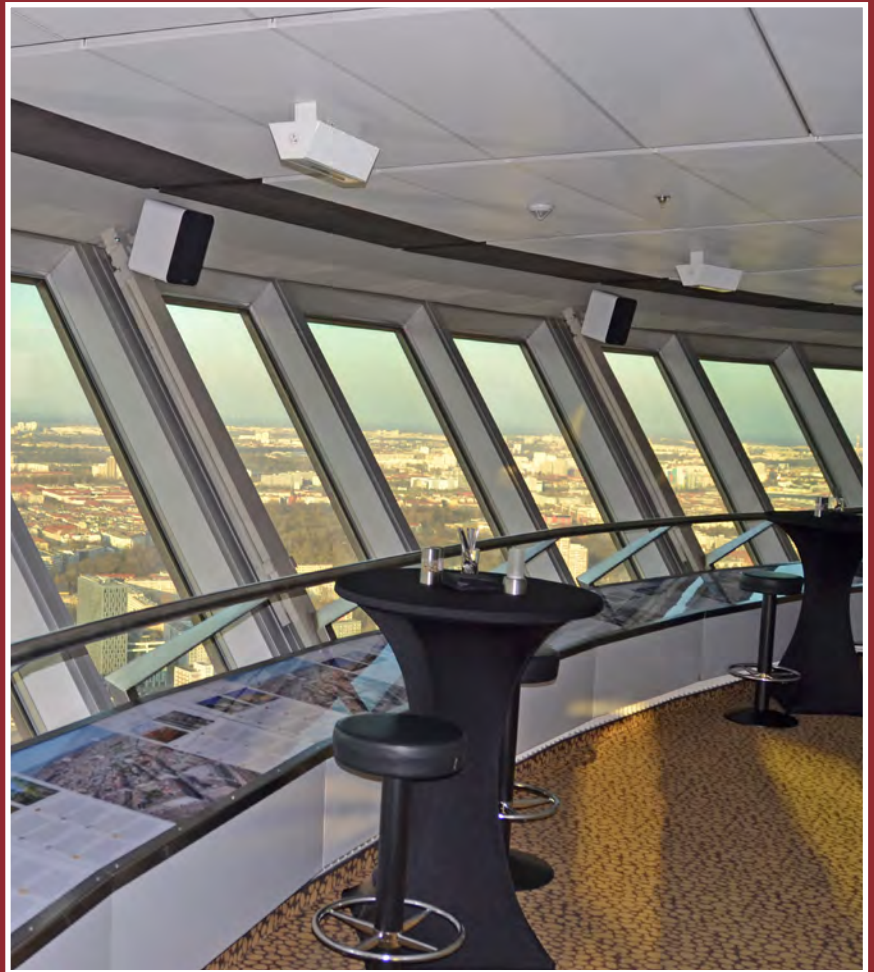

EVENTPAKET

Barbereich 203

Feiern im Berliner Fernsehturm

EVENTPAKET BARBEREICH 203

Zusatzoption für:
den Besuch der Aussichtsetage, kleine Empfänge, Get-together,
After-Work-Treffen, Kick-Off-Meetings.

Räumlichkeit : Barbereich 203

Nach nur 40 Sekunden Aufzugsfahrt kommen Sie auf 203 m im Inneren der Silberkugel an. Die 60 umlaufenden Panoramafenster bieten von hier aus einen grandiosen Ausblick über ganz Berlin. Direkt auf der Aussichtsetage befindet sich auch Berlins höchste Bar, die Bar203.

In unserem Eventpaket sind folgende Leistungen enthalten:

- » Eintritt in den Berliner Fernsehturm
- » Reservierung eines separaten und abgetrennten Bereichs neben der Bar 203 auf der Aussichtsetage
- » Getränkeempfang
dazu gehören Tablettis auf gemischten Getränken wie Sekt, Orangensaft und Mineralwasser